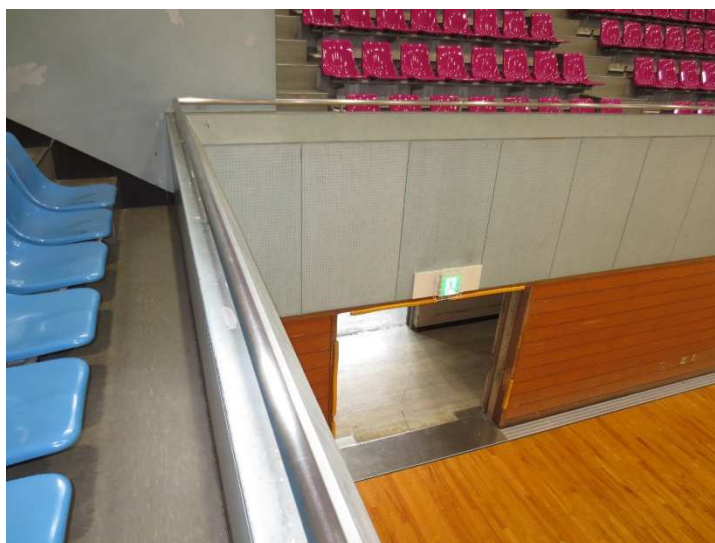

○応援旗について

小瀬体育館の観客席前には写真のようなパイプ（直径約4cm）が設置されています。

ここに応援旗を紐で結ぶことが可能です。

ただし、写真のように「非常口」の表示のところは縦の長さ120cm以上の応援旗は設置できません。「非常口」の表示を覆い隠すことのないようお願いいたします。

○観客席について

小瀬体育館の観客席数は固定席1,498席、立見席1,000人分です。従いまして、混乱防止のため、固定席はすべて指定席と位置づけ、各都道府県のエリアに中学校名を記載した表示を席に貼付します。