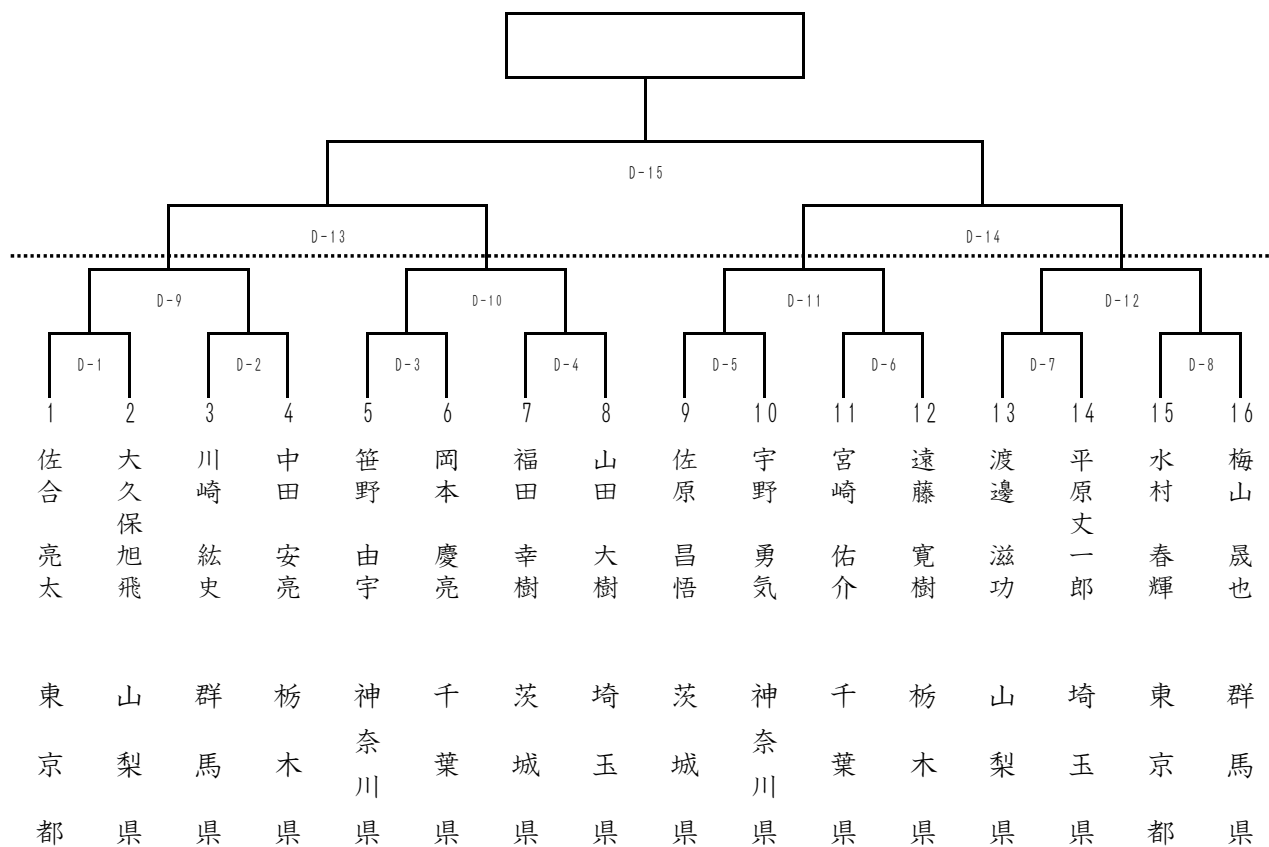

成年男子組手無差別級