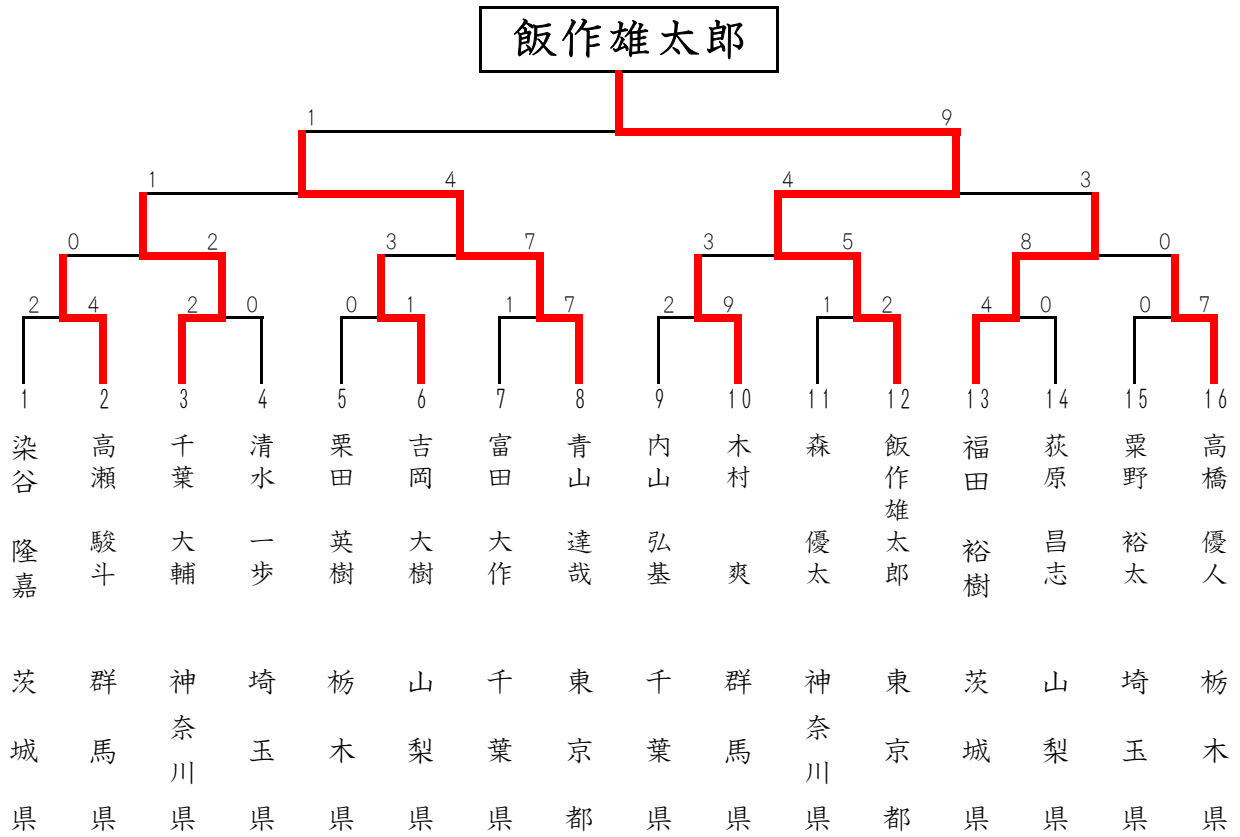

成年男子組手重量級

成年男子組手無差別級