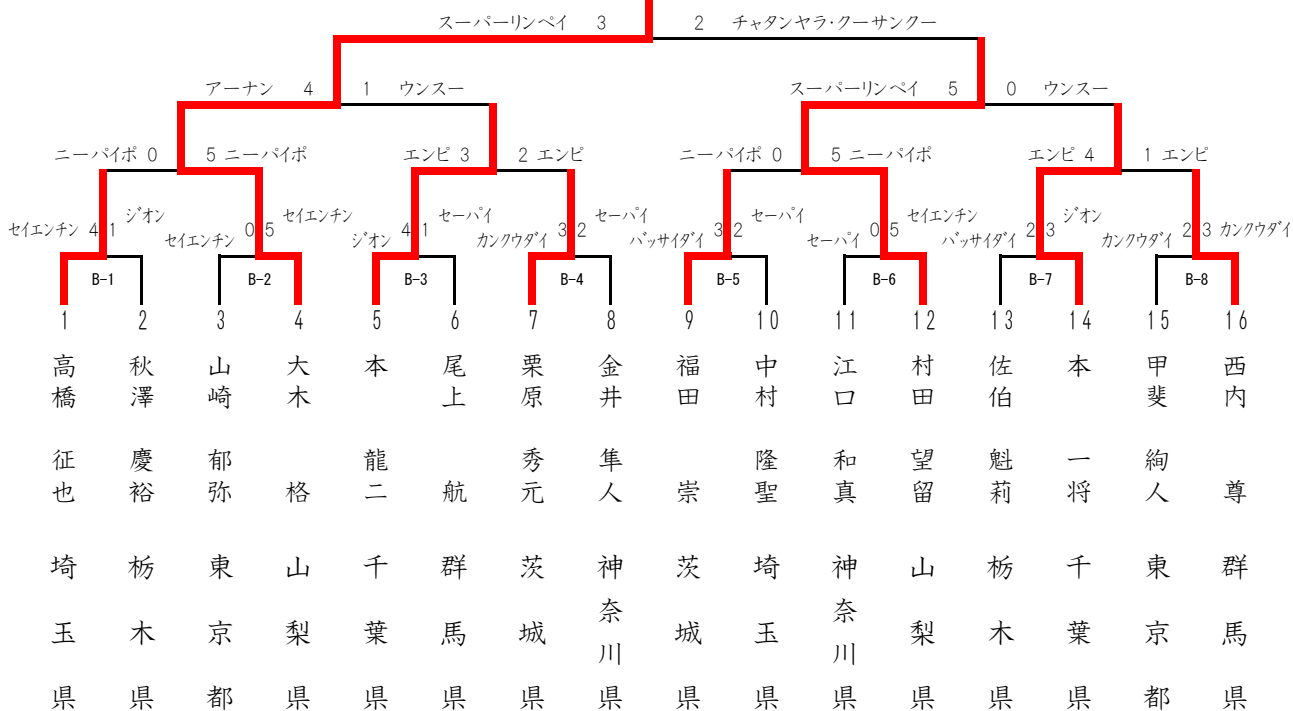

成年男子形

大木 格

成年女子形

清和田雅美