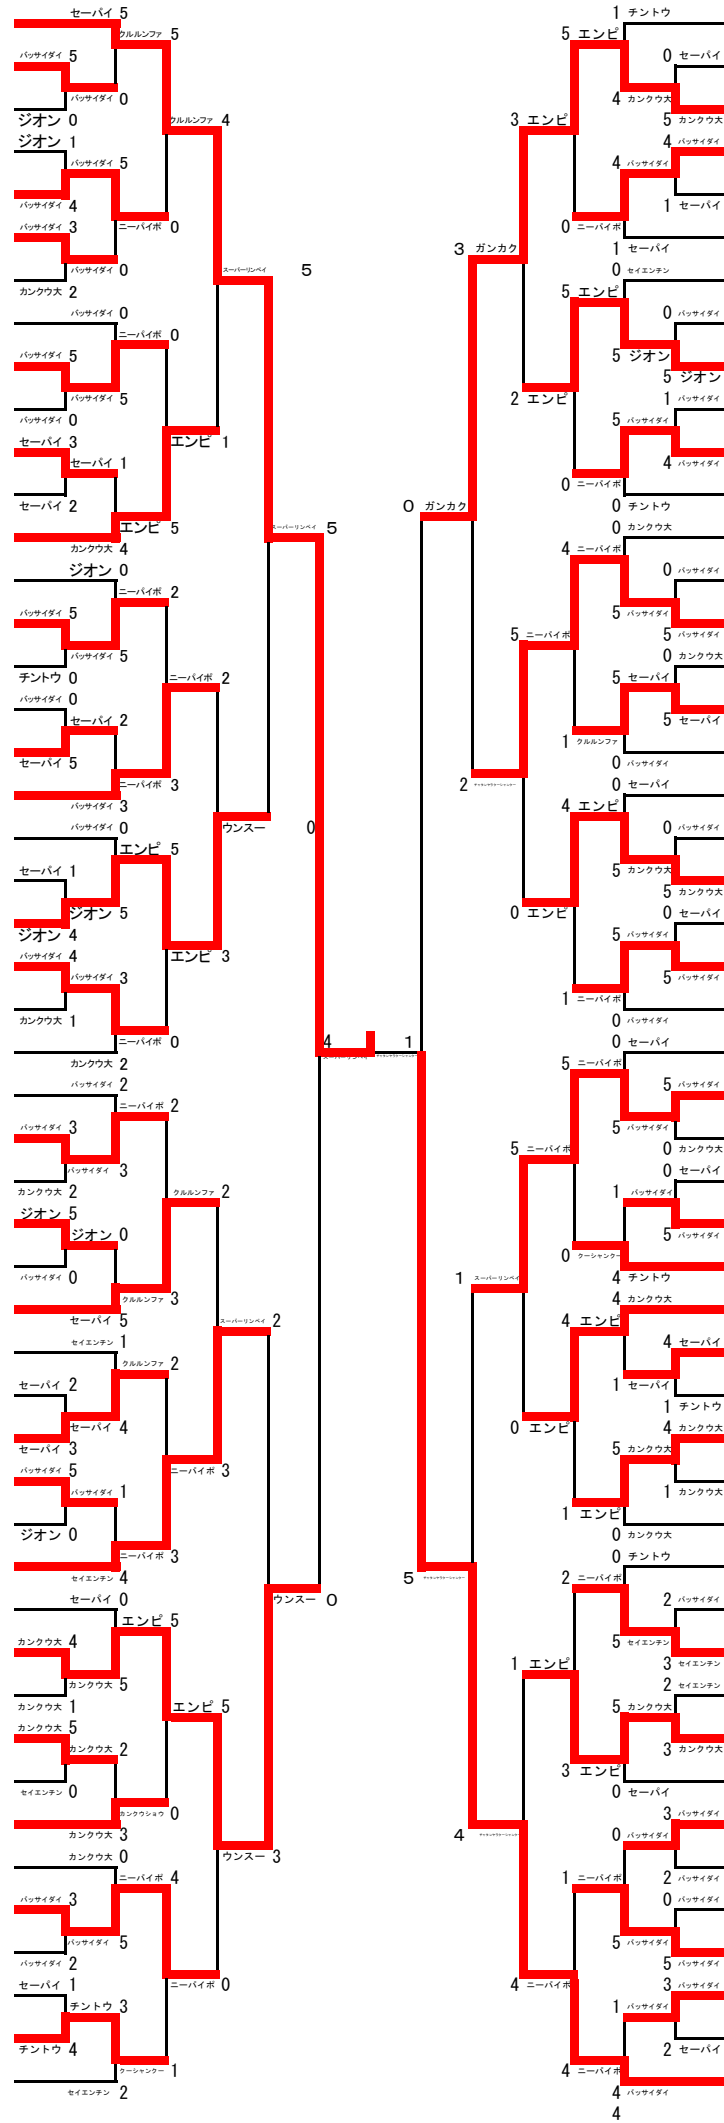

女子個人形

第25回全国中学生空手道選手権大会
2017年8月19日～20日
山梨県小瀬スポーツ公園 体育館

女子個人形

- 1 山田 和花 埼玉・埼玉栄
- 2 中村 妃佑菜 和歌山・有田市立箕島
- 3 近藤 紗弥 愛媛・松山市立南第二
- 4 佐藤 幸 栃木・さくら市立氏家
- 5 西 百香 山口・下関中等教育
- 6 平 ここ美 山形・長井市立長井南
- 7 福永 愛唯 高知・明德義塾
- 8 光浪 陽菜 鳥取・琴浦町立東伯
- 9 黒部 芹菜 山梨・大月市立猿橋
- 10 西野 沙耶 三重・鈴鹿市立鼓ヶ浦
- 11 黒川 梨々花 秋田・大仙市立平和
- 12 山田 晏由美 香川・高松市立牟礼
- 13 村田 真奈美 広島・三原市立本郷
- 14 丸子 真央 青森・南部町立名川
- 15 高橋 優瞳 静岡・常葉大学附属菊川
- 16 石橋 杏奈 佐賀・鳥栖市立田代
- 17 服部 芽依 福島・郡山市立安積
- 18 田場 琳奈 沖縄・浦添市立仲西
- 19 木津 歩美 千葉・木更津市立木更津第一
- 20 木原 愛菜 熊本・益城町立益城
- 21 日高 瑞希 鹿児島・鹿児島市立福平
- 22 佐藤 琴美 東京・港区立高陵
- 23 渡邊 穂乃香 北海道・標茶町立標茶
- 24 沖本 琳 岡山・赤磐市立高陽
- 25 吉村 一葉 岐阜・瑞穂市立穂積
- 26 五十嵐 梨紗 茨城・結城市立結城南
- 27 野口 優空 大阪・城南学園
- 28 山田 悠月 新潟・上越市立直江津東
- 29 武藤 美羽 長野・松本市立梓川
- 30 足立 優未花 島根・松江市立第二
- 31 片川 優実 京都・京都市立小栗栖
- 32 舟川 楓 富山・黒部市立高志野
- 33 岩崎 葉里 岩手・釜石市立唐丹
- 34 櫻井 美羽 愛知・私立滝
- 35 知見 帆乃佳 山梨・大月市立猿橋
- 36 梶原 まひる 宮城・石巻市立河北
- 37 加藤 くるみ 兵庫・夙川学院
- 38 吉島 咲里 滋賀・大津市立皇子山
- 39 酒井 虹穂 石川・小松市立安宅
- 40 鈴木 あいな 徳島・徳島市立南部
- 41 高倉 千尋 大分・中津市立豊陽
- 42 金野 芽依 奈良・奈良市立春日
- 43 吉本 弥可 群馬・高崎市立第一
- 44 山本 南 宮崎・延岡市立岡富
- 45 中島 早貴 福岡・八女学院
- 46 竹下 穂香 埼玉・上尾市立大石
- 47 山浦 七海 長崎・佐世保市立日宇
- 48 白崎 優乃香 福井・福井工業大学附属福井
- 49 森下 鈴 神奈川・横浜市立西谷