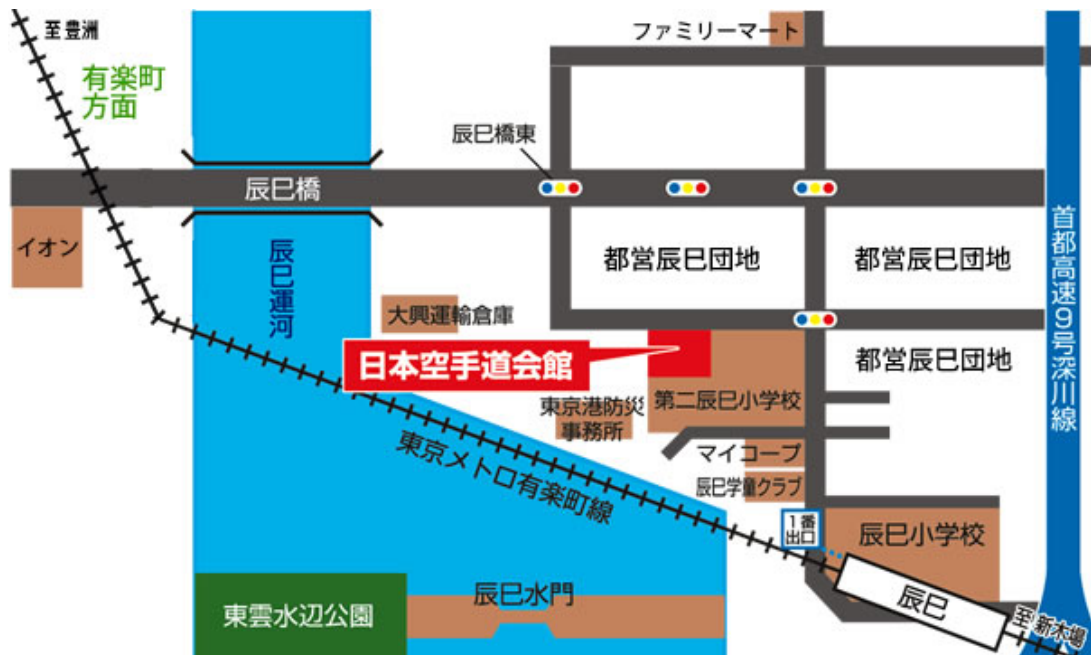

公益財団法人 全日本空手道連盟 日本空手道会館

住所：〒135-0053 東京都江東区辰巳 1-1-20
TEL03-5534-1951 fax03-5534-1952

アクセスマップ

東京メトロ有楽町線「辰巳駅」下車、1番出口より徒歩5分

※東京駅- (JR山手線) →有楽町- (東京メトロ有楽町線) →辰巳 (所用時間、約20分)

※羽田空港- (京浜急行) →品川- (JR山手線) →有楽町- (東京メトロ有楽町線) →辰巳 (所用時間約50分)